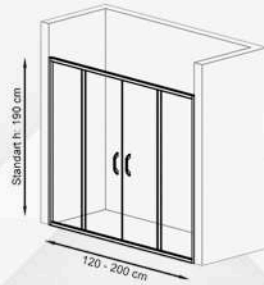

## GENEL ÖZELLİKLER

Malzeme Türü Mika / Cam

Kabin Yüksekliği 180-200 cm

Profil Renkleri

Mika Seçenekleri

YUNUS

KUMLAMA

FÜME