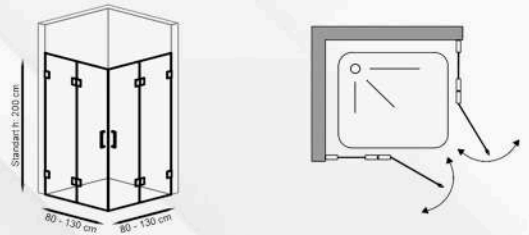

KÖŞE

GENEL ÖZELLİKLER

Temper Cam Kalınlığı 6/8 mm

Kabin Yüksekliği 180-200 cm