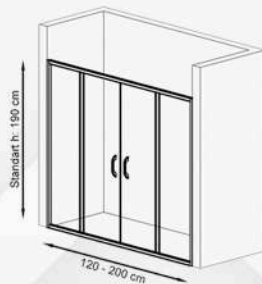

CE

TSE

ECS

2

2 Yıl Ürün
Garantisi
2 Years
Warranty

%100
Yerli Üretim
100%
Domestic
Production