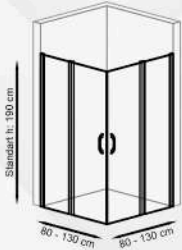

CE

TSE

ECS

2

2 Yıl Ürün
Garantisi
2 Years
Warranty

%100
Yerli Üretim
100%
Domestic
Production